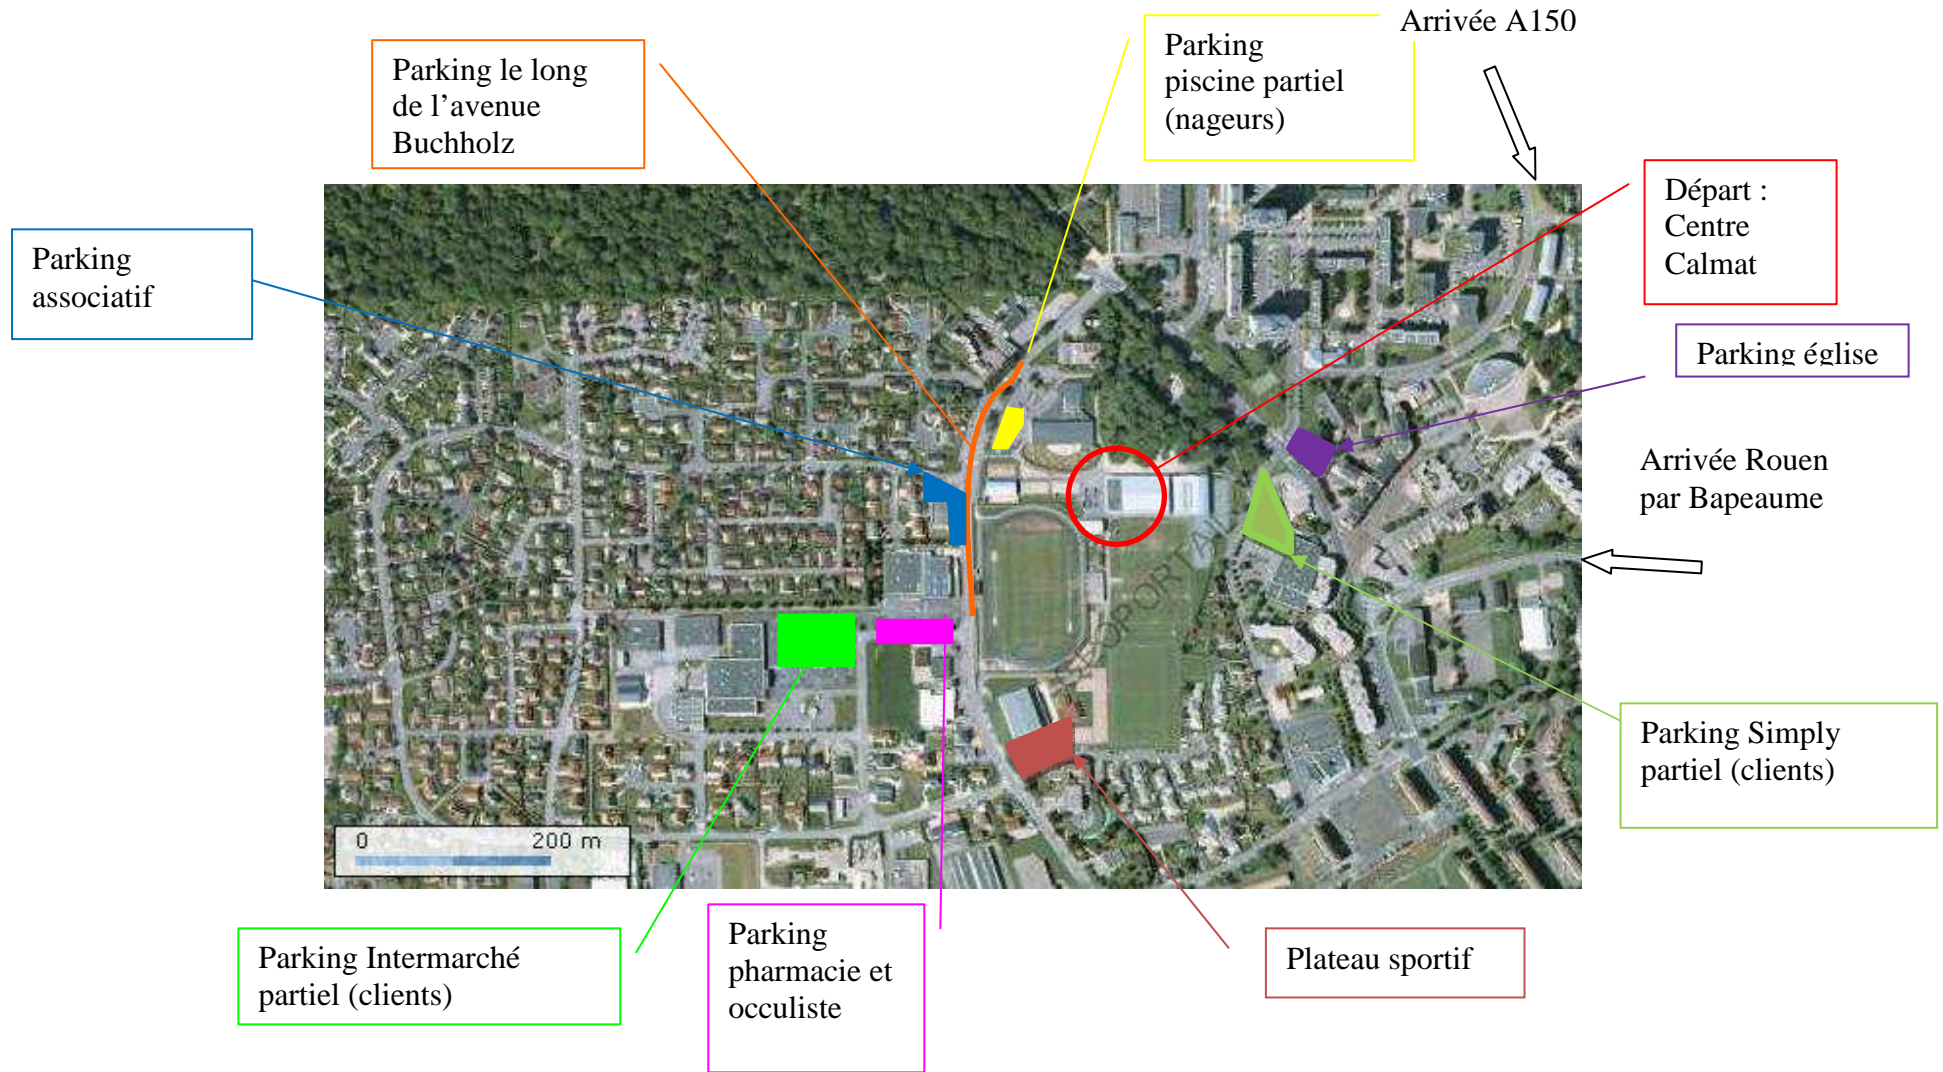

Parkings autour du centre Alain Calmat de Canteleu

Parking le long de l'avenue Buchholz

Parking piscine partiel (nageurs)

Arrivée A150

Départ : Centre Calmat

Parking église

Arrivée Rouen par Bapeaume

Parking Simply partiel (clients)

Plateau sportif

Parking pharmacie et oculiste

Parking Intermarché partiel (clients)

Parking associatif

0 200 m